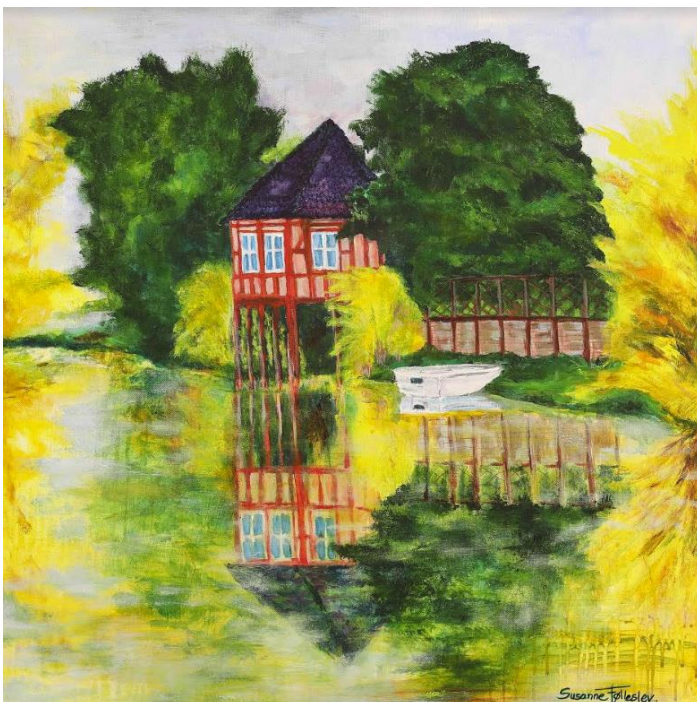

Hjemmeside: www.galleri-susanne.dk

facebook: [gallerisusannef](https://www.facebook.com/gallerisusannef) – mail: susannefj@hotmail.com – tlf. 60 11 70 86