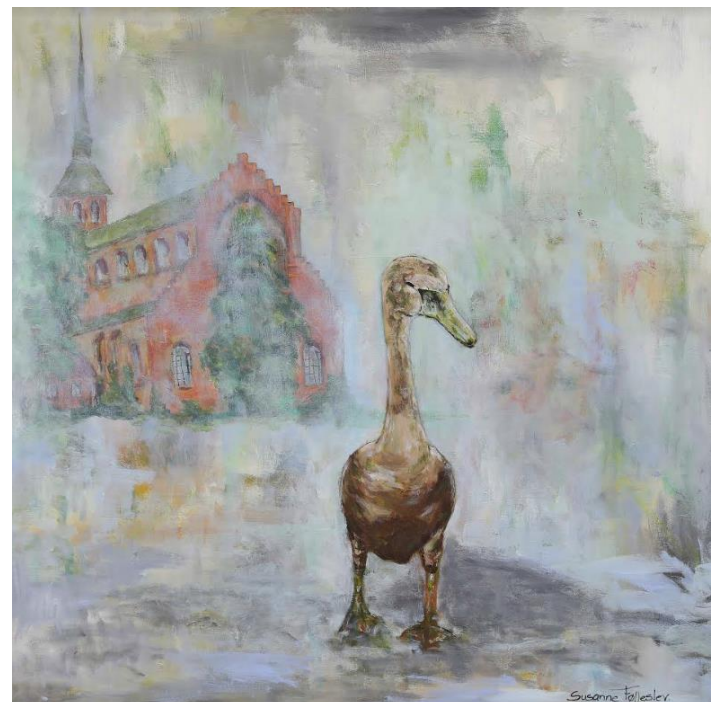

Hjemmeside: www.galleri-susanne.dk

facebook: [gallerisusannef](https://www.facebook.com/gallerisusannef) – mail: susannefj@hotmail.com – tlf. 60 11 70 86